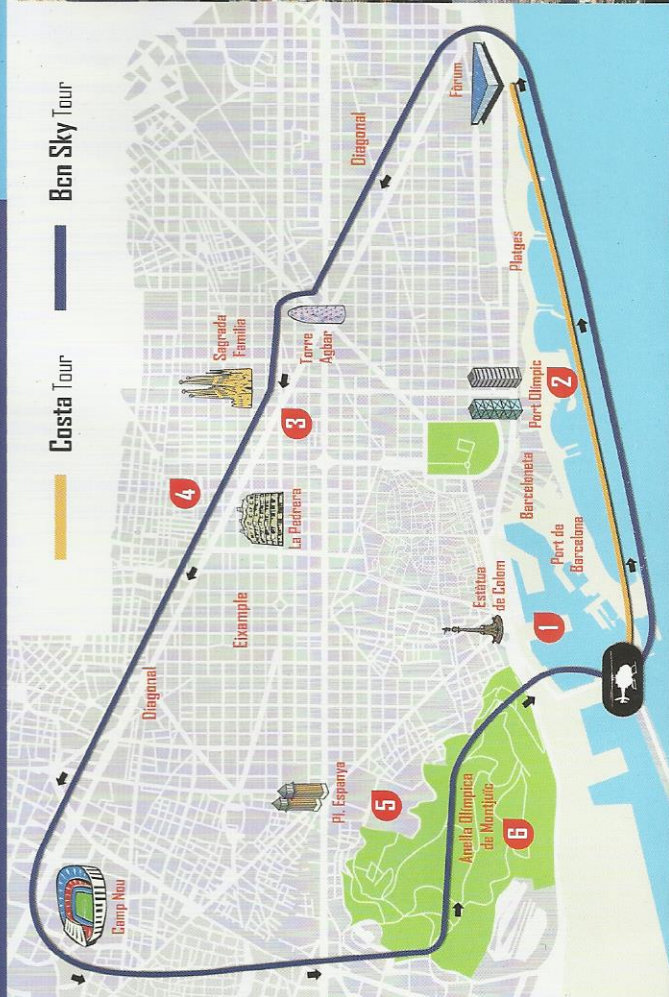

- 1 Heliport
- 2 World Trade Center
- 3 Port de Barcelona
- 4 Estàtua de Colom
- 5 Barceloneta
- 6 Maremàgnum
- 7 Port Olímpic
- 8 Platges
- 9 Fòrum
- 10 Riu Besòs

50 €
persona

preu
precio
price

6 min. aprox.

BCN Sky Tour

- 1 Heliport
- 2 World Trade Center
- 3 Port de Barcelona
- 4 Barceloneta
- 5 Port Olímpic
- 6 Platges
- 7 Fòrum
- 8 Torre Agbar
- 9 Sagrada Família
- 10 Eixample
- 11 Diagonal
- 12 Camp Nou
- 13 Anella Olímpica

Montserrat + BCN Sky Tour

- 1 Heliport
- 2 World Trade Center
- 3 Port de Barcelona
- 4 Barceloneta
- 5 Port Olímpic
- 6 Platges
- 7 Fòrum
- 8 Torre Agbar
- 9 Sagrada Família
- 10 Eixample
- 11 Diagonal
- 12 Parc de Collserola
- 13 Riu Llobregat
- 14 **Montserrat**
- 15 Camp Nou
- 16 Anella Olímpica de Montjuïc

MAPA TOURS

World Trade Center

Port Olímpic

Eixample

cathelicopters
BARCELONA

Passeig de l'Escullera - Moll Adosat s/n
08039 - Barcelona

Tel. +34 932 240 710
www.cathelicopters.com
info@cathelicopters.com

How to arrive? / ¿Cómo llegar?