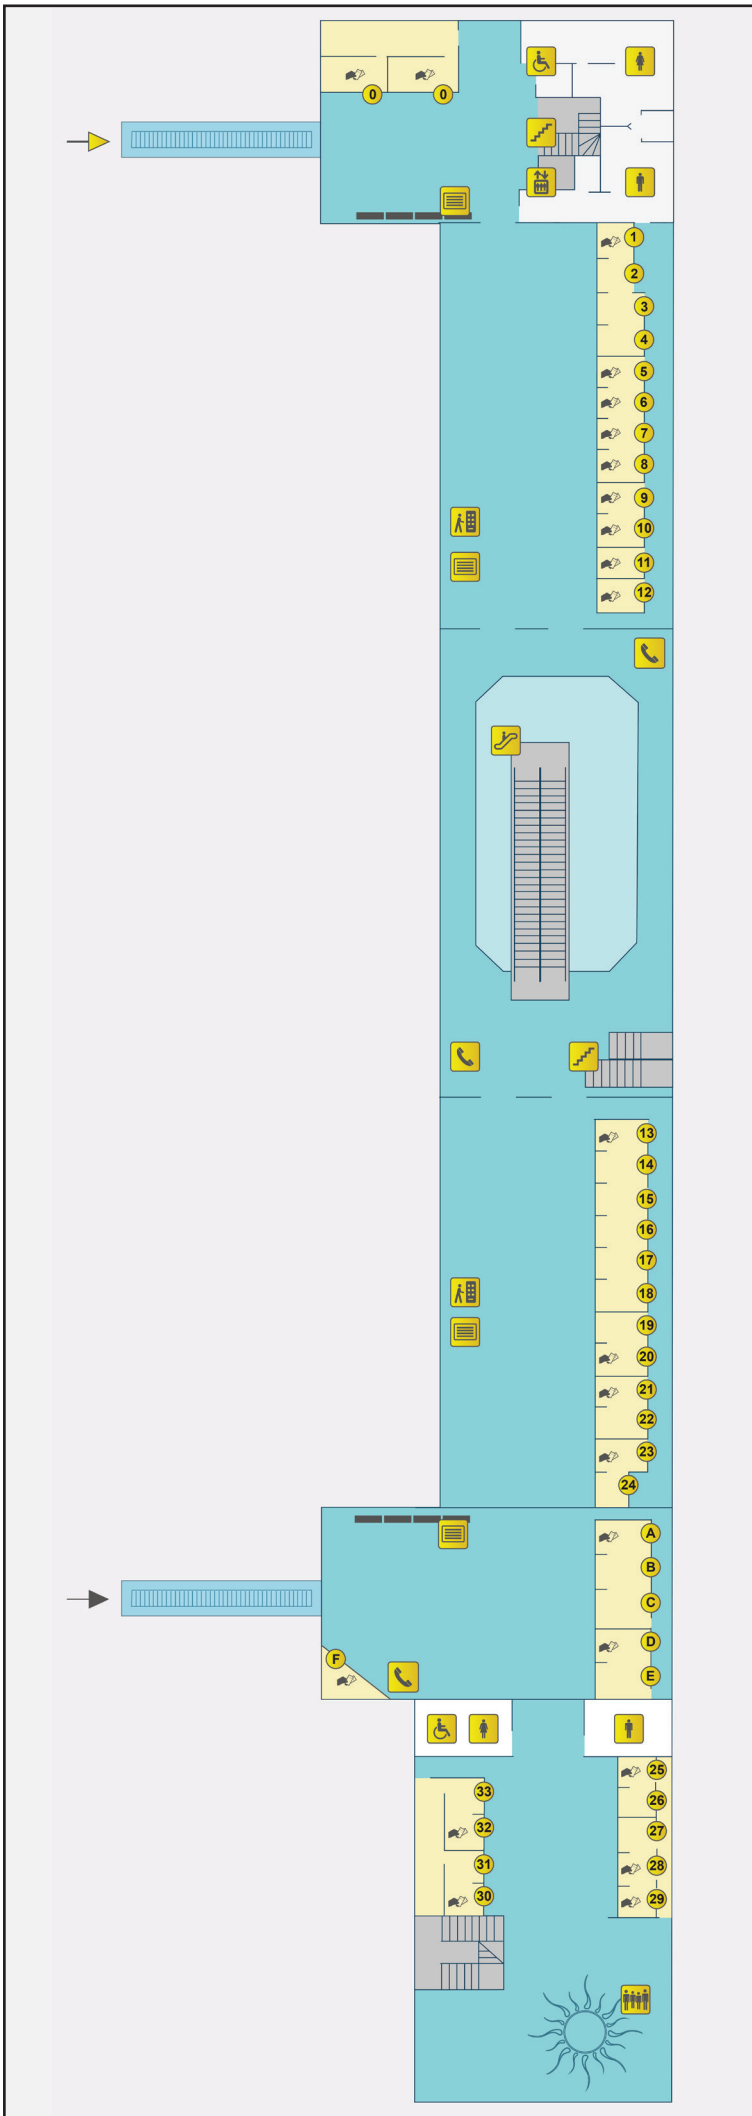

# BARCELONA NORD

## FIRST FLOOR

ESTACIONES AUTOBUSOS

-  Information screens
-  Handicapped W.C
-  Women W.C
-  Men W.C.
-  Stairs
-  Lift
-  Vending Machines
-  Telephones
-  Escalator
-  Sol del Nord space
-  Gateway Sicília Str.
-  Gateway Nàpols Str.

-  Pantalles d'informació
-  Panell central d'informació de sortides i arribades
-  **NEWS** Pantalles de notícies online 3 24
-  Punt d'Informació
-  Sala d'espera 24 hores
-  Màquines de vending
-  Butaques de descans amb massatge
-  Wifi Barcelona
-  Màquines d'internet
-  Pantalla de publicitat de leds
-  Fotomatón
-  Caixer automàtic del Banco Popular
-  Caixer automàtic de Catalunya Caixa
-  Escales
-  Escales mecàniques
-  Ascensor
-  Telèfons
-  WC minusvàlids
-  WC dones
-  WC homes
-  WC del Restaurant
-  Terrassa interior
-  Terrassa exterior
-  TV del menjador del restaurant
-  **P** Aparcament Turismes

- 1 Shopping Barcelona
- 2 Cafè de L'Estació
- 3 Cafè de L'Estació
- 4 Cafè de L'Estació
- 5 Cafè de L'Estació
- 6 Dolcemanía
- 7 Dolcemanía
- 8 Dolcemanía
- 9 Regalos del Mundo
- 10 Regalos del Mundo
- 11 Regalos del Mundo
- 12 Axotic element
- 13 Local disponible
- 14 Kiosc
- 15 Kiosc
- 16 Local disponible
- 17 Frankfurt
- 18 Zona d'esbarjo
- 19 Restaurant l'Angiga Estació
- 20 Locutori