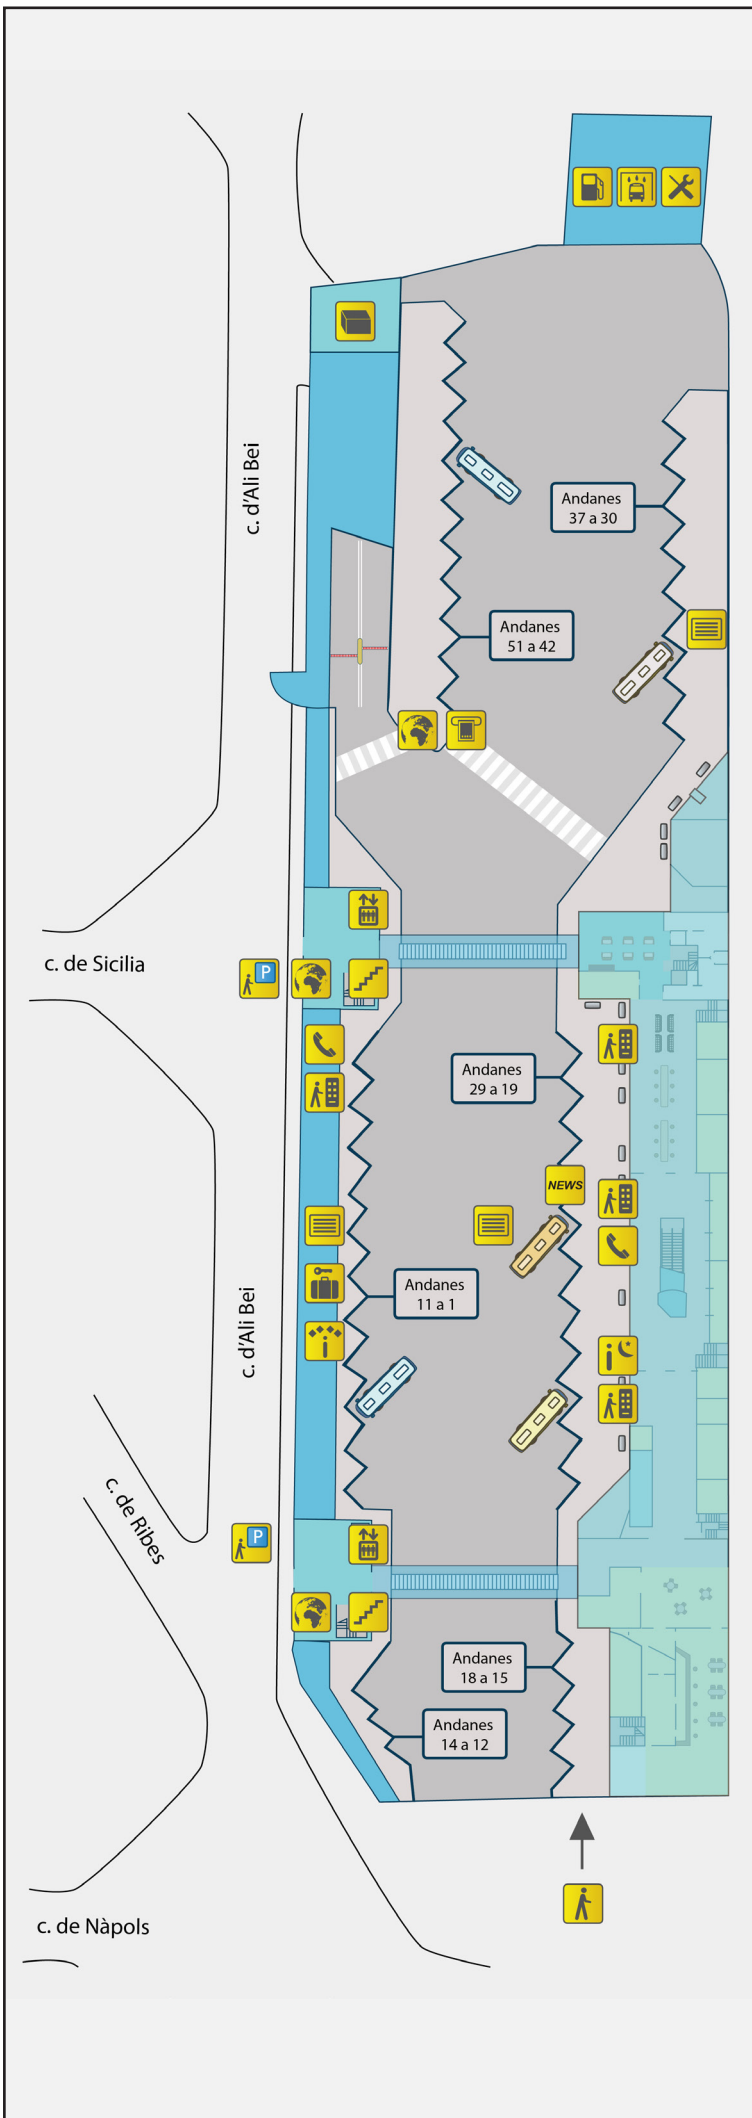

Post de Gasoli autocars

Tren de rentat autocars

Taller mecànic autocars

Paqueteria

Pantalles d'informació

Facturació equipatges línies internacionals

Caixer automàtic autocars

Ascensor

Parking - Entrada peatonal

Escales

Màquines de vending

Telèfons

Pantalles de notícies online 3 24

Consignes

Oficina de Turisme de Barcelona

Punt Informació nit (0:15 a 5:15h)

Entrada peatonal