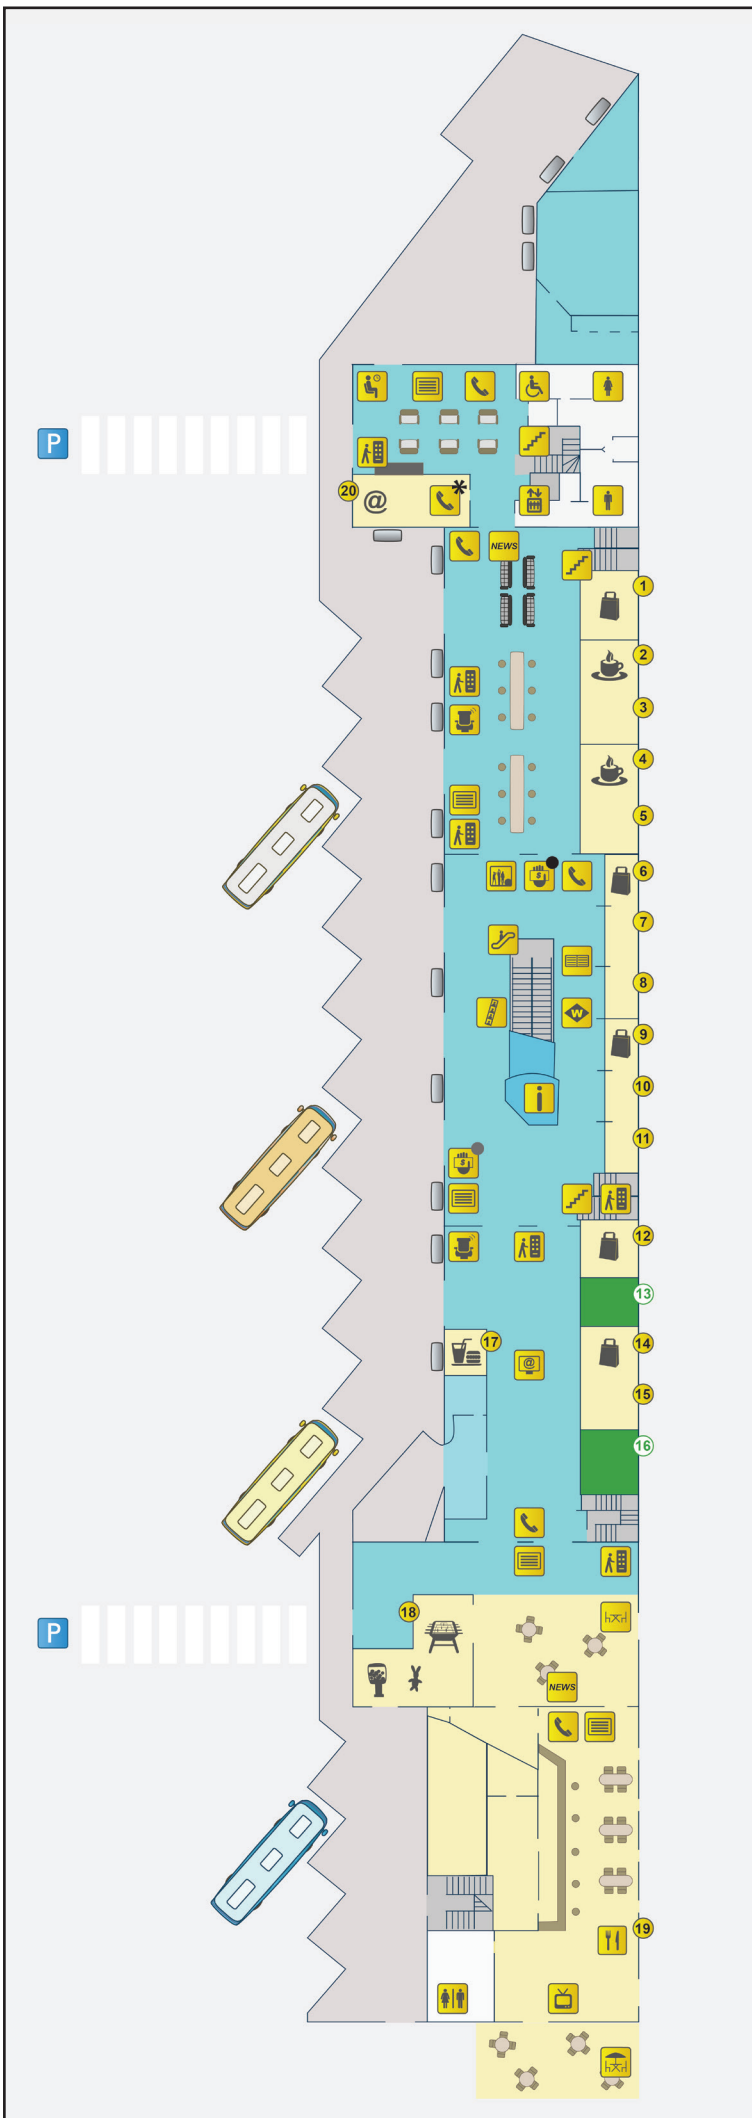

# BARCELONA NORD

## FIRST FLOOR

ESTACIONES AUTOBUSOS

-  Information screens
-  Handicapped W.C
-  Women W.C
-  Men W.C.
-  Stairs
-  Lift
-  Vending Machines
-  Telephones
-  Escalator
-  Sol del Nord space
-  Gateway Sicília Str.
-  Gateway Nàpols Str.

-  Pantalles d'informació
-  Panell central d'informació de sortides i arribades
-  **NEWS** Pantalles de notícies online 3 24
-  Punt d'Informació
-  Sala d'espera 24 hores
-  Màquines de vending
-  Butaques de descans amb massatge
-  Wifi Barcelona
-  Màquines d'internet
-  Pantalla de publicitat de leds
-  Fotomatón
-  Caixer automàtic del Banco Popular
-  Caixer automàtic de Catalunya Caixa
-  Escales
-  Escales mecàniques
-  Ascensor
-  Telèfons
-  WC minusvàlids
-  WC dones
-  WC homes
-  WC del Restaurant
-  Terrassa interior
-  Terrassa exterior
-  TV del menjador del restaurant
-  **P** Aparcament Turismes

- 1 Shopping Barcelona
- 2 Cafè de L'Estació
- 3 Cafè de L'Estació
- 4 Cafè de L'Estació
- 5 Cafè de L'Estació
- 6 Dolcemanía
- 7 Dolcemanía
- 8 Dolcemanía
- 9 Regalos del Mundo
- 10 Regalos del Mundo
- 11 Regalos del Mundo
- 12 Axotic element
- 13 Local disponible
- 14 Kiosc
- 15 Kiosc
- 16 Local disponible
- 17 Frankfurt
- 18 Zona d'esbarjo
- 19 Restaurant l'Angiga Estació
- 20 Locutori