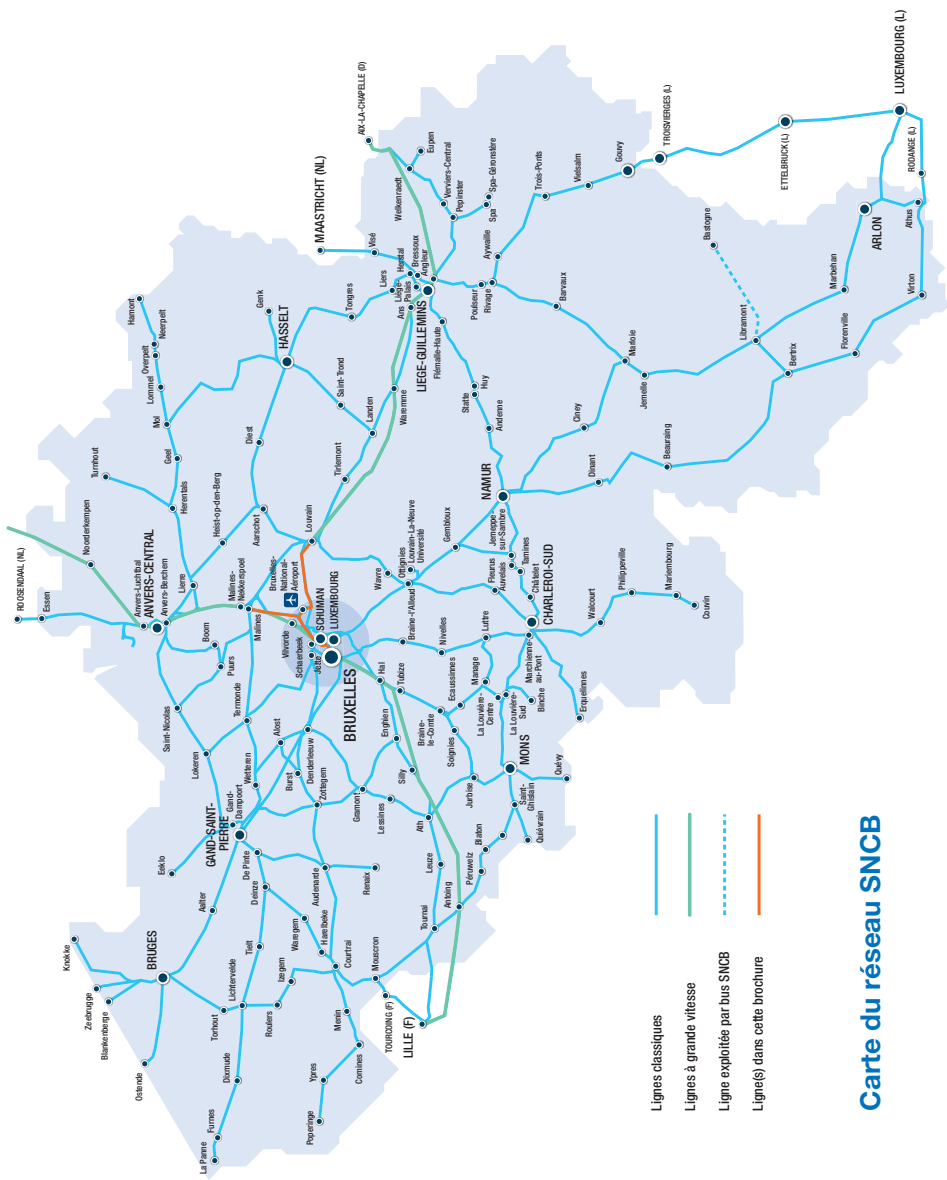

36c

Ligne 36c :

Bruxelles-Nord - Bruxelles-Nat.-Aéroport

Gares et points d'arrêts :

Bruxelles-Nat.-Aéroport 

Bruxelles-Central

Bruxelles-Congrès

Bruxelles-Midi

Bruxelles-Nord

Louvain

Zaventem

Horaires valables à partir du 13.12.2015

Edition 01.12.2015

- Lignes classiques
- Lignes à grande vitesse
- - - Ligne exploitée par bus SNCB
- Ligne(s) dans cette brochure

Carte du réseau SNCB