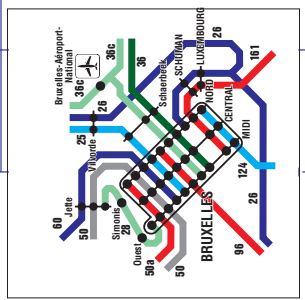

# Ligne 36c

Informations horaires valables à partir du 14.12.2014

## Signes conventionnels

△	Circule pendant les congés annuels <b>20.XII.14 → 03.I.15 - 04.IV.15 → 18.IV.15 - 15.V.15 - 27.VI.15 → 30.VIII.15</b>
▲	Pas pendant les congés annuels
☼	Circule pendant la période touristique <b>27.VI.15 → 30.VIII.15</b>
☼	Pas pendant la période touristique
(A)	Pas les samedis, dimanches et jours fériés
(C)	Les samedis, dimanches et jours fériés
①...⑦	Lundi ... Dimanche
†	Les dimanches et jours fériés
✂	Pas les dimanches et jours fériés
✂1	Circule pendant l'ouverture de Walibi (A) <b>07.IV.15 → 17.IV.15 - 30.IV.15 - 07.V.15 - 08.V.15 - 15.V.15 - 28.V.15 - 29.V.15</b> (A) <b>15.VI.15 → 31.VIII.15 - 26.X.15 → 30.X.15</b> (C) <b>04.IV.15 → 01.XI.15</b>
✂2	Circule pendant l'ouverture de Walibi <b>26.X.15 - 29.X.15 - 30.X.15</b>
✂3	Circule pendant l'ouverture de Walibi <b>18.X.15 - 25.X.15 - 31.X.15 - 01.XI.15</b>
○	Heure d'arrivée du train
D	Attention, la redevance Diabolo est d'application pour cette destination.
B	Réservation obligatoire en trafic international
S	Supplément obligatoire en trafic national
IC	Trains intercités
L	Omnibus
P	Trains d'heure de pointe
T	Trains touristiques
T	Trains Thalys
ICE	Trains ICE
EC	Trains Euro City
BUS	Bus
	<u>Jours fériés assimilés à un dimanche</u> <b>25.XII.14 - 01.I.15 - 06.IV.15 - 01.V.15 - 14.V.15 - 25.V.15 - 21.VII.15 - 11.XI.15</b>
	<u>Jours fériés assimilés à un samedi</u> <b>15.VIII.15</b>