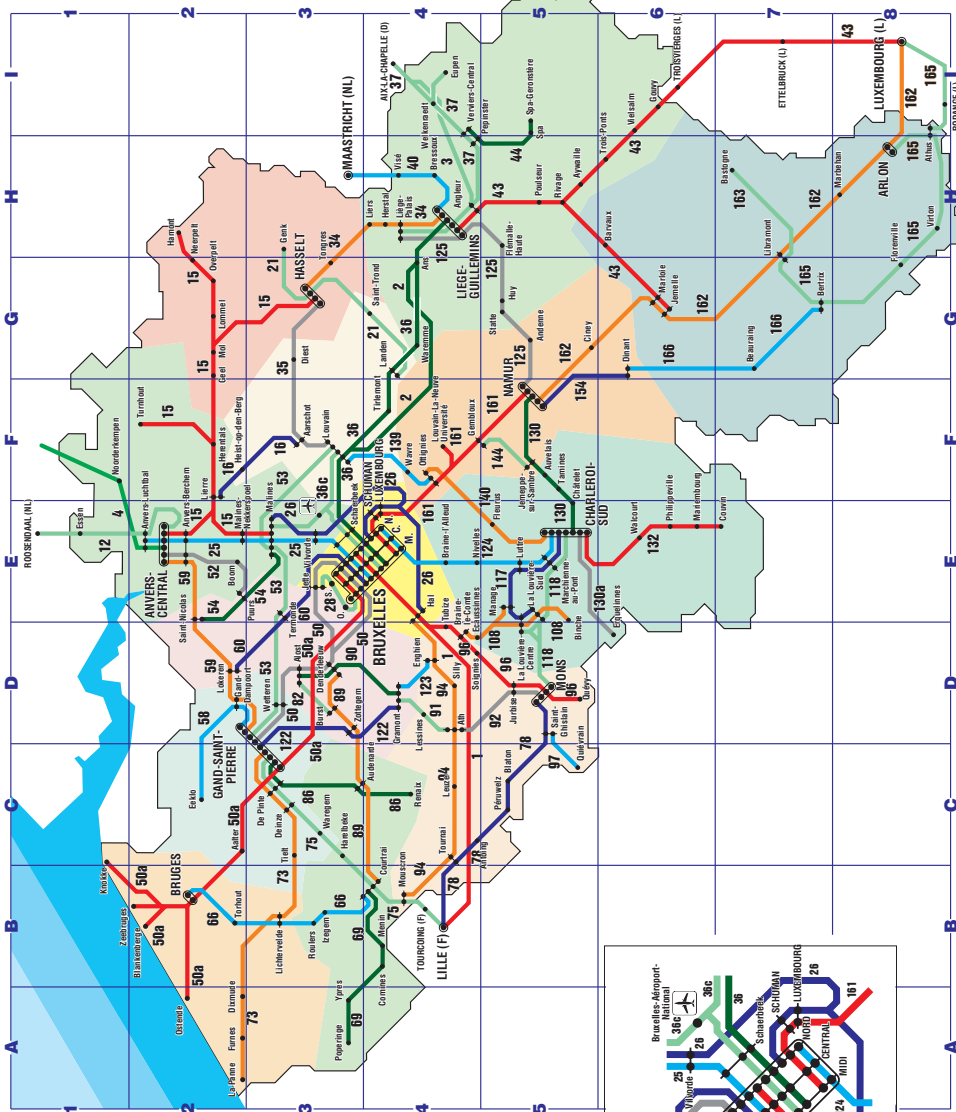

# Ligne 36c

Informations horaires valables à partir du 14.12.2014